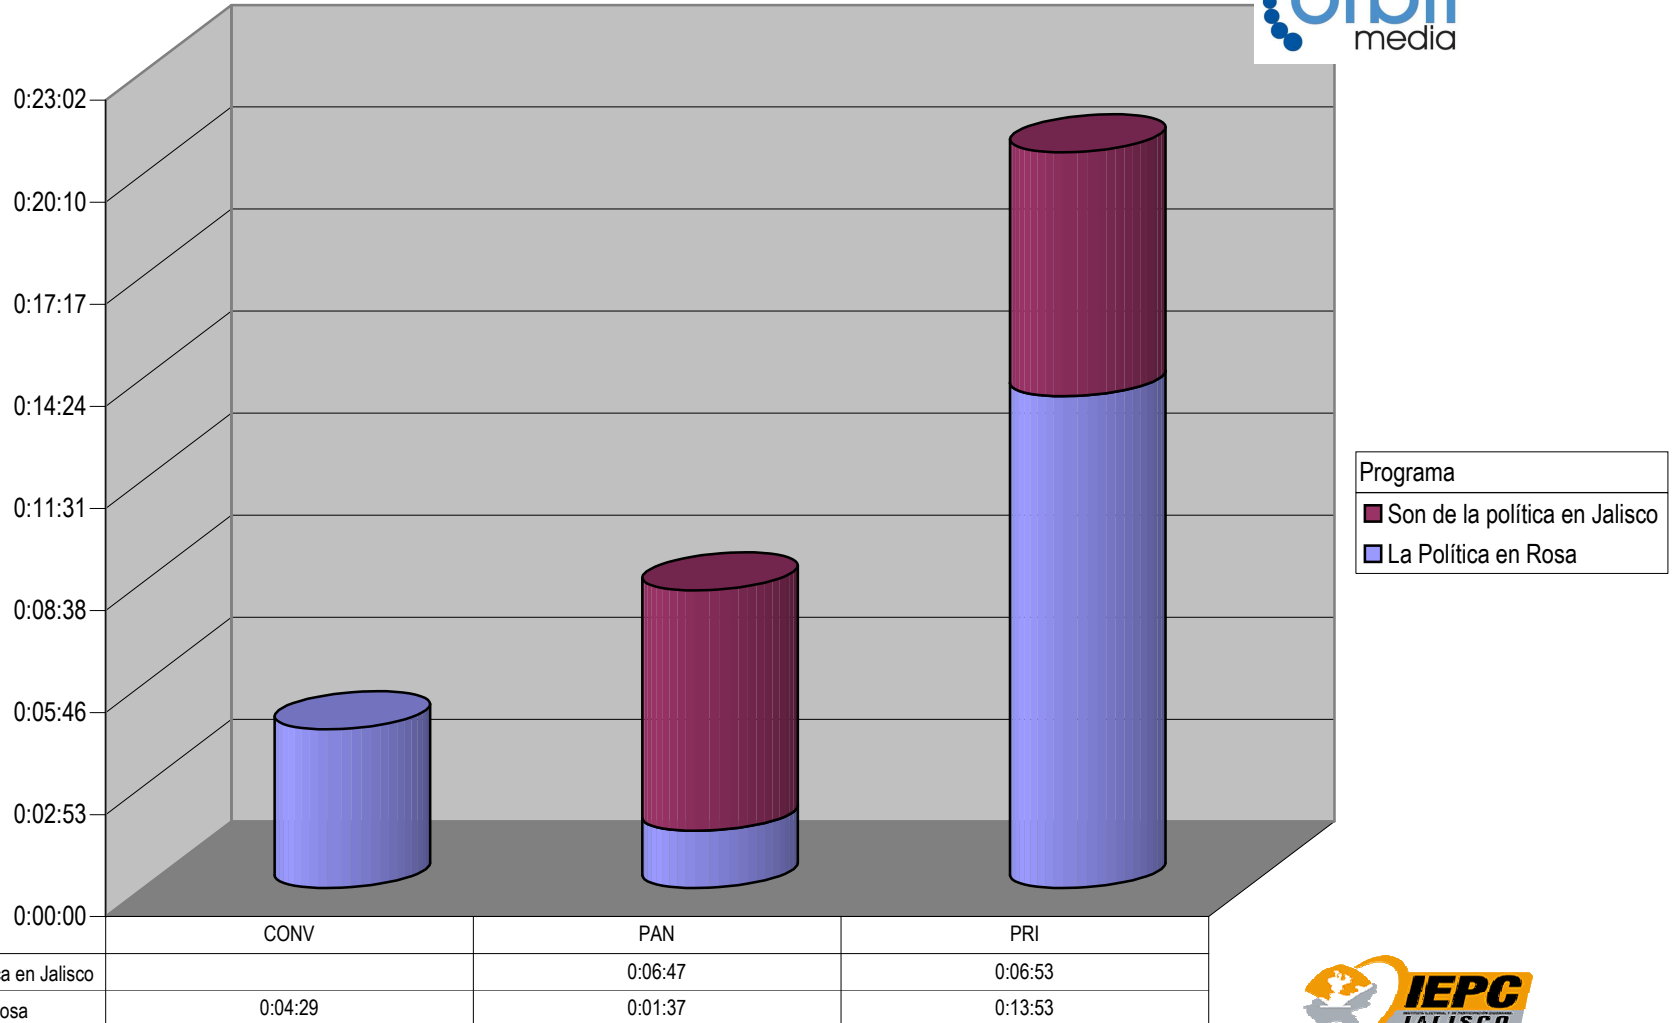

Partido

Grupo | Megaradio

CONCENTRADO DE TIEMPO DESTINADO A NOTAS INFORMATIVAS, POR PARTIDO Y MEDIO RADIOFÓNICO (EN HORAS, MINUTOS Y SEGUNDOS)

Suma de Duración

Cualquier Partido Político o Coalición no reflejado en la presente gráfica indica de que no tuvo participación en el Periodo del Informe y el Grupo Respectivo, al igual que cualquier medio o programa no señalado indica que no tuvo notas en el periodo.

Partido

**CONCENTRADO DE TIEMPO DESTINADO A NOTAS INFORMATIVAS, POR PARTIDO Y MEDIO RADIOFÓNICO
(EN HORAS, MINUTOS Y SEGUNDOS)**

Cualquier Partido Político o Coalición no reflejado en la presente gráfica indica de que no tuvo participación en el Periodo del Informe y el Grupo Respectivo, al igual que cualquier medio o programa no señalado indica que no tuvo notas en el periodo.