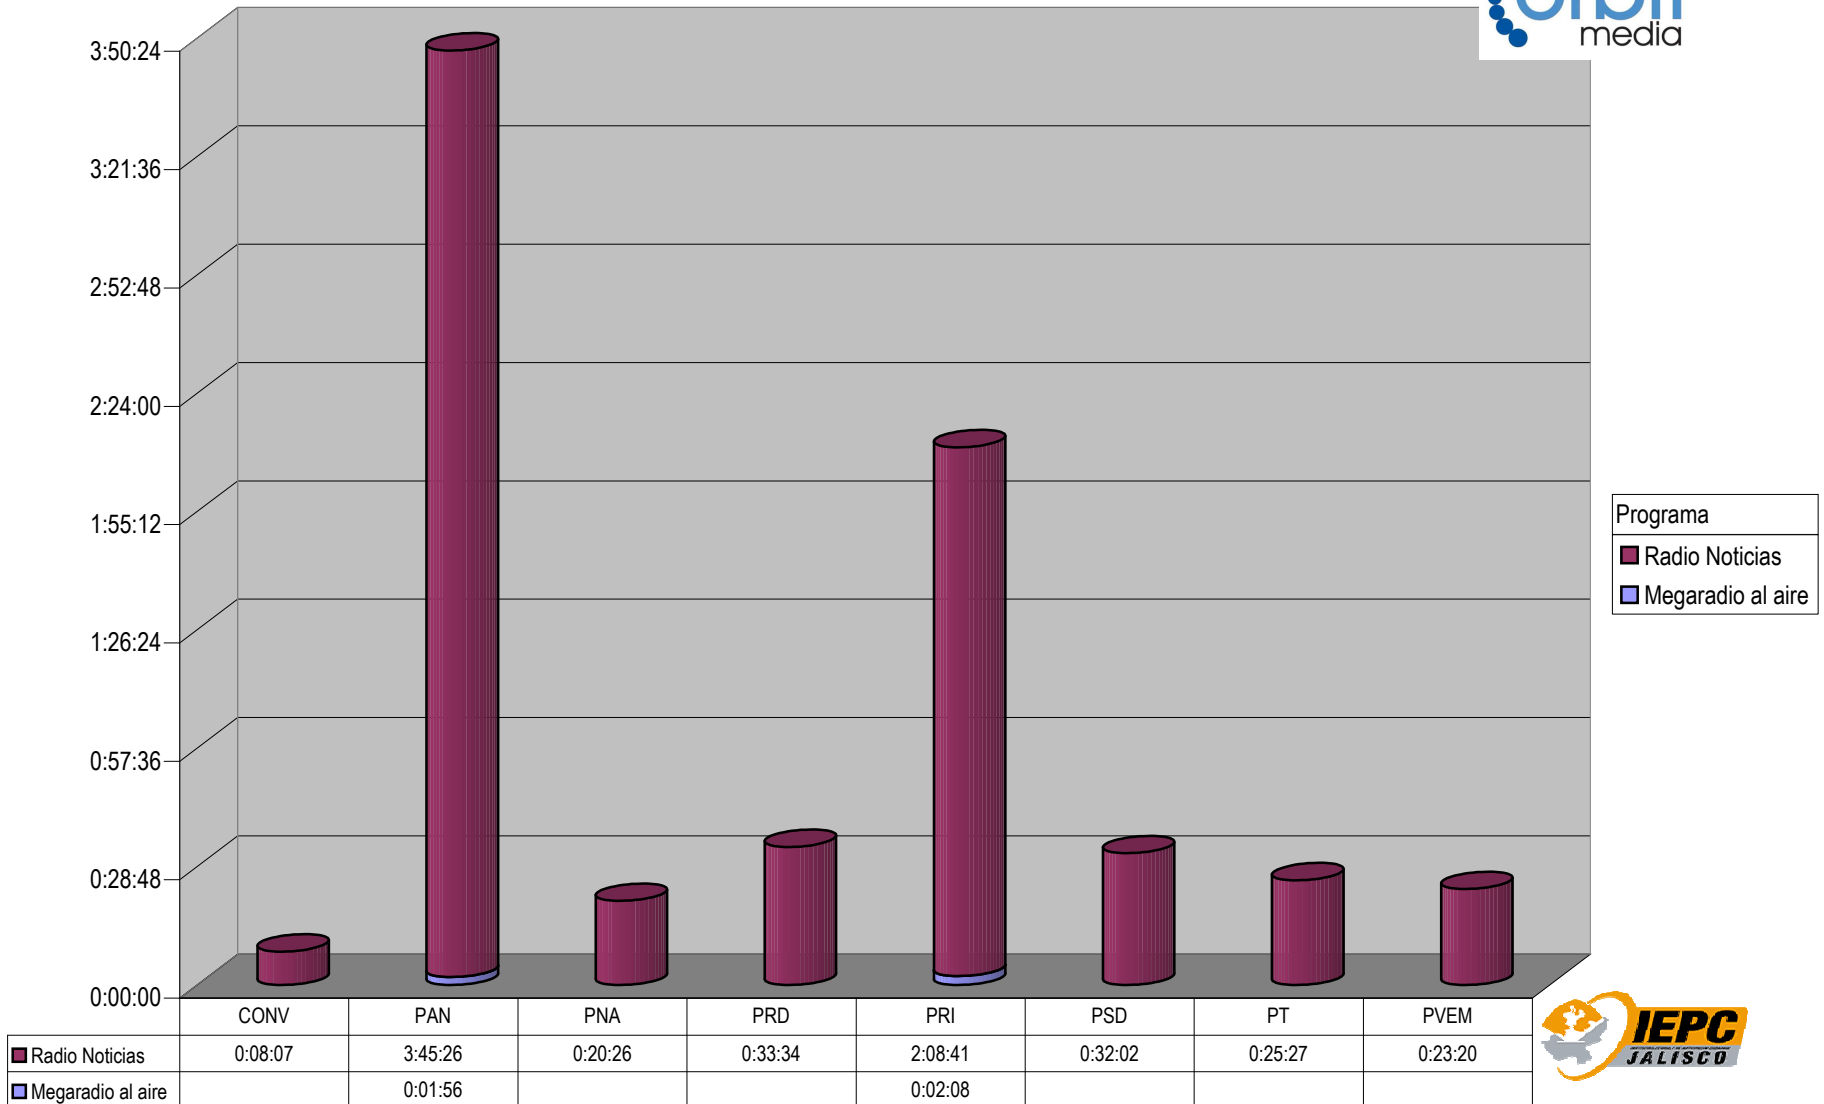

Cualquier Partido Político o Coalición no reflejado en la presente gráfica indica de que no tuvo participación en el Periodo del Informe y el Grupo Respectivo, al igual que cualquier medio o programa no señalado indica que no tuvo notas en el periodo.

Partido

Grupo | Megaradio

CONCENTRADO DE TIEMPO DESTINADO A NOTAS INFORMATIVAS, POR PARTIDO Y MEDIO RADIOFÓNICO (EN HORAS, MINUTOS Y SEGUNDOS)

Suma de Duración

Cualquier Partido Político o Coalición no reflejado en la presente gráfica indica de que no tuvo participación en el Periodo del Informe y el Grupo Respectivo, al igual que cualquier medio o programa no señalado indica que no tuvo notas en el periodo.