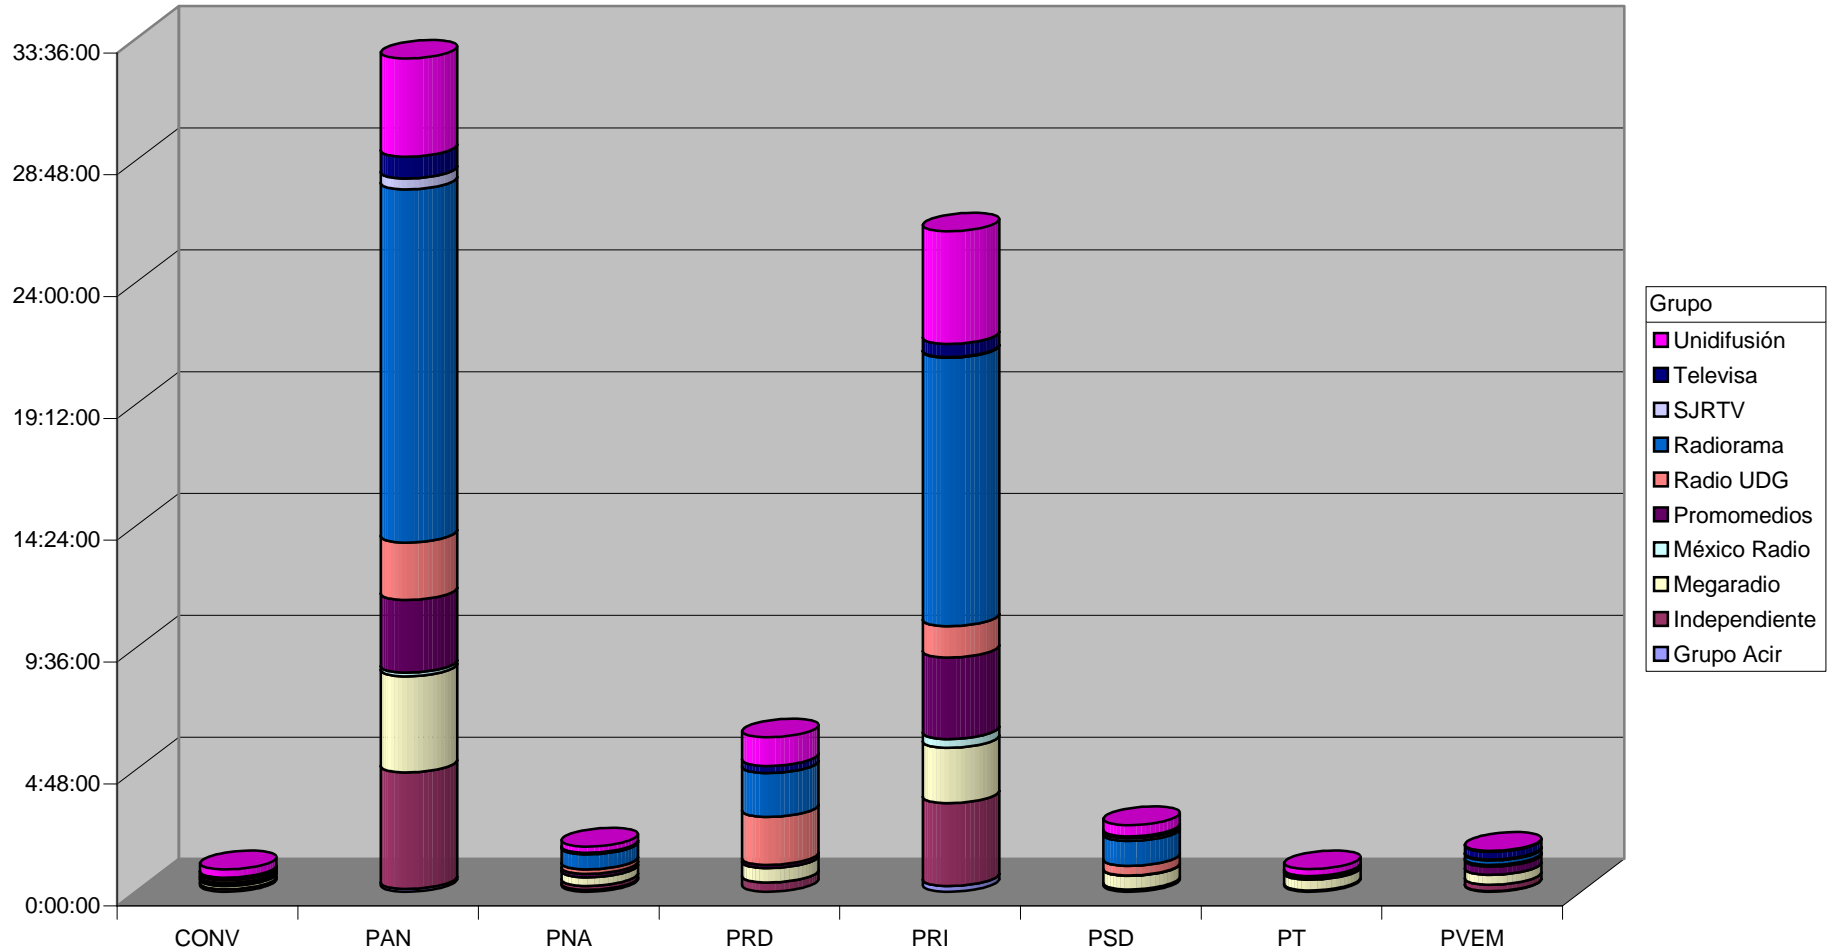

CONCENTRADO DE TIEMPO DESTINADO A NOTAS INFORMATIVAS, POR PARTIDO Y MEDIO RADIOFÓNICO
 (EN HORAS, MINUTOS Y SEGUNDOS)
 Del 22 de Enero al 2 de Marzo del 2009

Suma de Duración

Cualquier Partido Político o Coalición no reflejado en la presente gráfica indica de que no tuvo participación en el Periodo del Informe y el Grupo Respectivo, al igual que cualquier medio o programa no señalado indica que no tuvo notas en el periodo.

Partido

Grupo (Todas)

CONCENTRADO DE TIEMPO DESTINADO A NOTAS INFORMATIVAS, POR PARTIDO Y MEDIO RADIOFÓNICO (EN PORCENTAJE)

Cualquier Partido Político o Coalición no reflejado en la presente gráfica indica de que no tuvo participación en el Periodo del Informe y el Grupo Respectivo, al igual que cualquier medio o programa no señalado indica que no tuvo notas en el periodo.

Grupo Grupo Acir

CONCENTRADO DE TIEMPO DESTINADO A NOTAS INFORMATIVAS, POR PARTIDO Y MEDIO RADIOFÓNICO (EN HORAS, MINUTOS Y SEGUNDOS)

Suma de Duración

Cualquier Partido Político o Coalición no reflejado en la presente gráfica indica de que no tuvo participación en el Periodo del Informe y el Grupo Respectivo, al igual que cualquier medio o programa no señalado indica que no tuvo notas en el periodo.

Grupo Independiente

Suma de Duración

CONCENTRADO DE TIEMPO DESTINADO A NOTAS INFORMATIVAS, POR PARTIDO Y MEDIO RADIOFÓNICO (EN HORAS, MINUTOS Y SEGUNDOS)

Programa	
Uninoticias	
Radar Informativo	
Pulso Informativo	
Nuestra Ciudad	
Notisistema	
Notiexpress	
Noticieros 590	
Canal Continental de noticias	