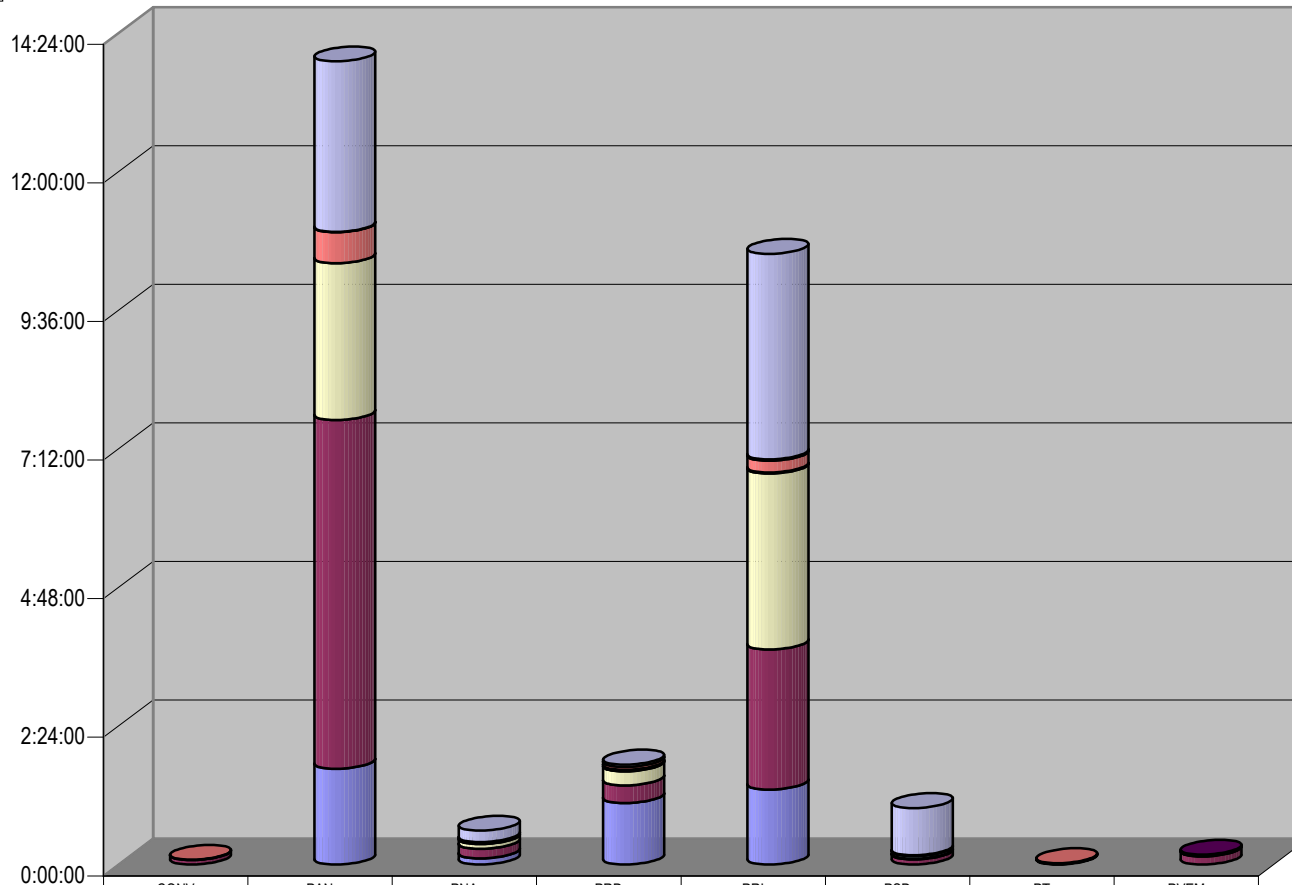

Partido

Grupo Radio UDG

CONCENTRADO DE TIEMPO DESTINADO A NOTAS INFORMATIVAS, POR PARTIDO Y MEDIO RADIOFÓNICO (EN HORAS, MINUTOS Y SEGUNDOS)

Suma de Duración

Cualquier Partido Político o Coalición no reflejado en la presente gráfica indica de que no tuvo participación en el Periodo del Informe y el Grupo Respectivo, al igual que cualquier medio o programa no señalado indica que no tuvo notas en el periodo.

Partido

Grupo Radiorama

Suma de Duración

CONCENTRADO DE TIEMPO DESTINADO A NOTAS INFORMATIVAS, POR PARTIDO Y MEDIO RADIOFÓNICO (EN HORAS, MINUTOS Y SEGUNDOS)

Programa	
■	Tela de Juicio
■	Servicios Informativos
■	Radiorama en punto
■	Radio Fórmula
■	Minuto 60
■	Hoy por Hoy
■	En Directo
■	Cuentas Claras