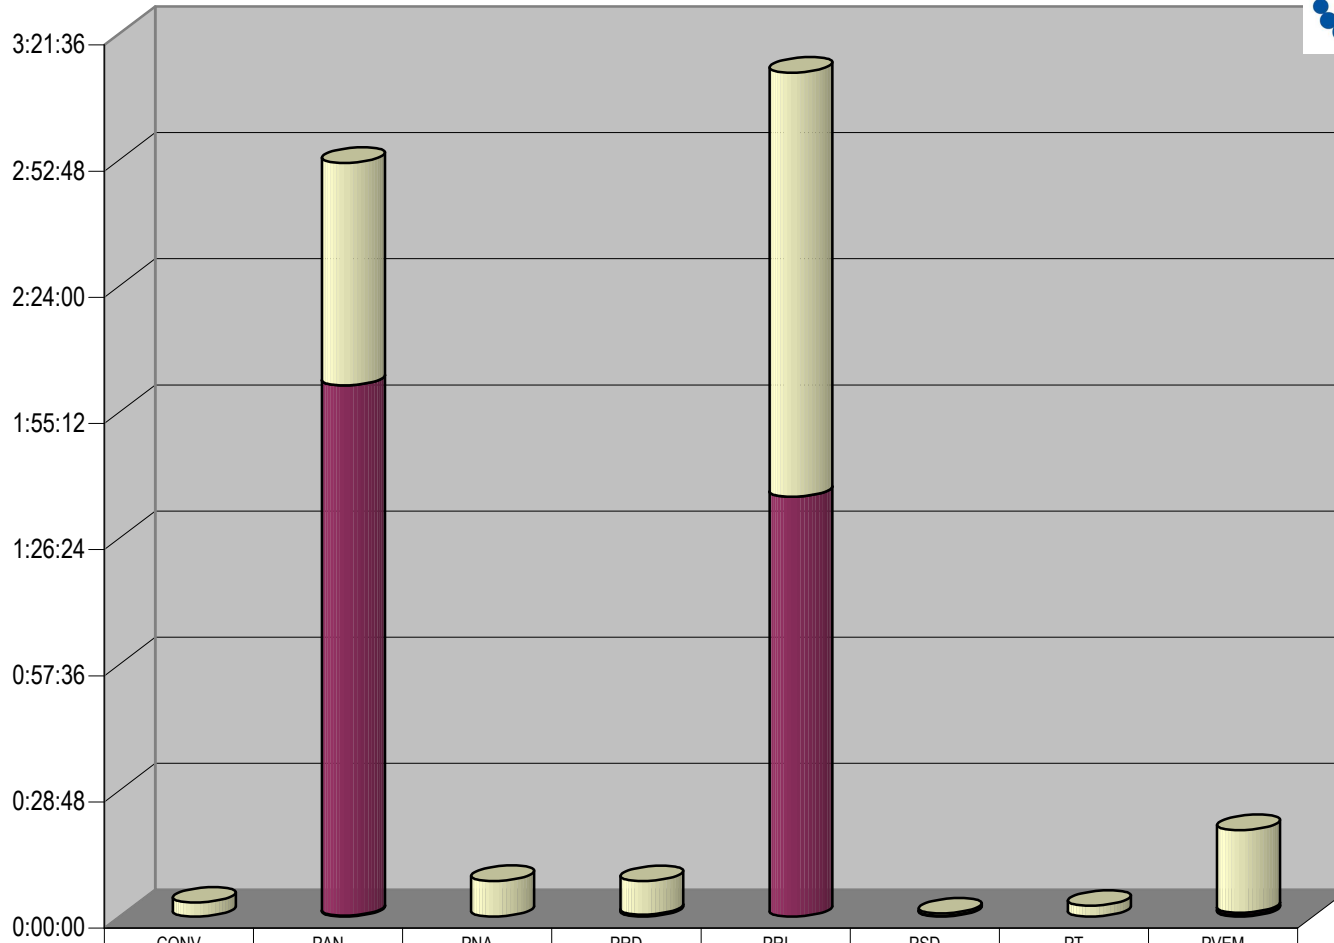

Partido

**CONCENTRADO DE TIEMPO DESTINADO A NOTAS INFORMATIVAS, POR PARTIDO Y MEDIO RADIOFÓNICO
(EN HORAS, MINUTOS Y SEGUNDOS)**

Cualquier Partido Político o Coalición no reflejado en la presente gráfica indica de que no tuvo participación en el Periodo del Informe y el Grupo Respectivo, al igual que cualquier medio o programa no señalado indica que no tuvo notas en el periodo.

Partido

Grupo Promomedios

Suma de Duración

CONCENTRADO DE TIEMPO DESTINADO A NOTAS INFORMATIVAS, POR PARTIDO Y MEDIO RADIOFÓNICO (EN HORAS, MINUTOS Y SEGUNDOS)

Programa	
■	Pulso Informativo
■	Cara a Cara
■	Canal Continental de noticias