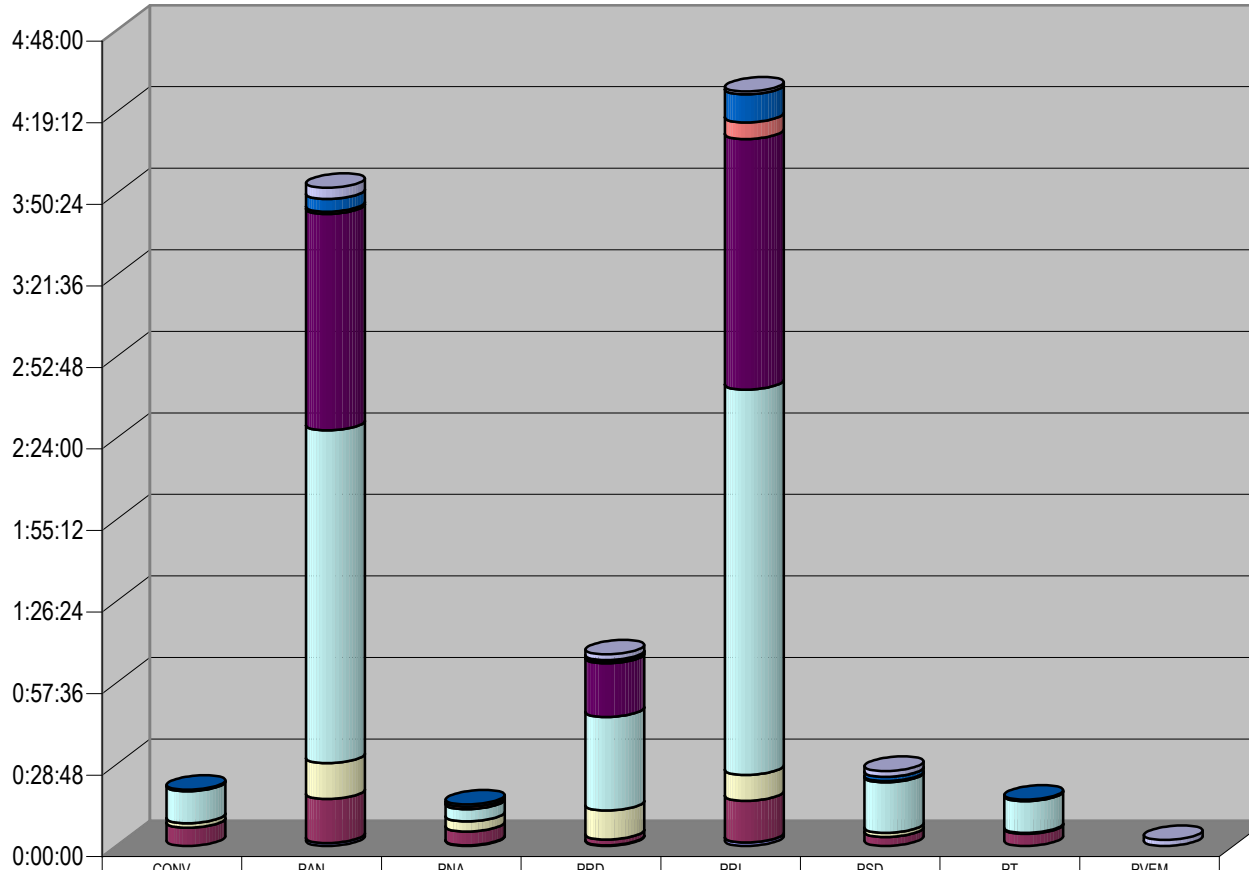

Grupo Unidifusión

Suma de Duración

CONCENTRADO DE TIEMPO DESTINADO A NOTAS INFORMATIVAS, POR PARTIDO Y MEDIO RADIOFÓNICO (EN HORAS, MINUTOS Y SEGUNDOS)

Programa	
	Sábado en Metrópoli
	Notisistema
	Metrópoli al día
	Forma y Fondo
	Cosa Pública
	Buenos Días Metrópoli
	Buenas Tardes Metrópoli
	Buenas Noches Metrópoli

	CONV	PAN	PNA	PRD	PRI	PSD	PT	PVEM
Sábado en Metrópoli		0:03:57		0:02:03	0:01:00	0:02:03		0:02:03
Notisistema	0:00:32	0:04:28	0:00:46	0:00:32	0:09:55	0:01:33	0:00:32	
Metrópoli al día		0:00:48	0:00:53	0:00:37	0:05:49			
Forma y Fondo		1:16:26		0:18:55	1:28:32	0:00:24		
Cosa Pública	0:11:15	1:57:35	0:04:20	0:33:04	2:16:06	0:17:50	0:11:15	
Buenos Días Metrópoli	0:01:39	0:12:39	0:03:31	0:10:13	0:09:10	0:01:29	0:00:19	
Buenas Tardes Metrópoli	0:06:23	0:15:34	0:04:55	0:02:04	0:14:42	0:03:08	0:04:14	
Buenas Noches Metrópoli		0:00:58	0:00:11	0:00:11	0:01:11			

Cualquier Partido Político o Coalición no reflejado en la presente gráfica indica de que no tuvo participación en el Periodo del Informe y el Grupo Respectivo, al igual que cualquier medio o programa no señalado indica que no tuvo notas en el periodo.

Partido