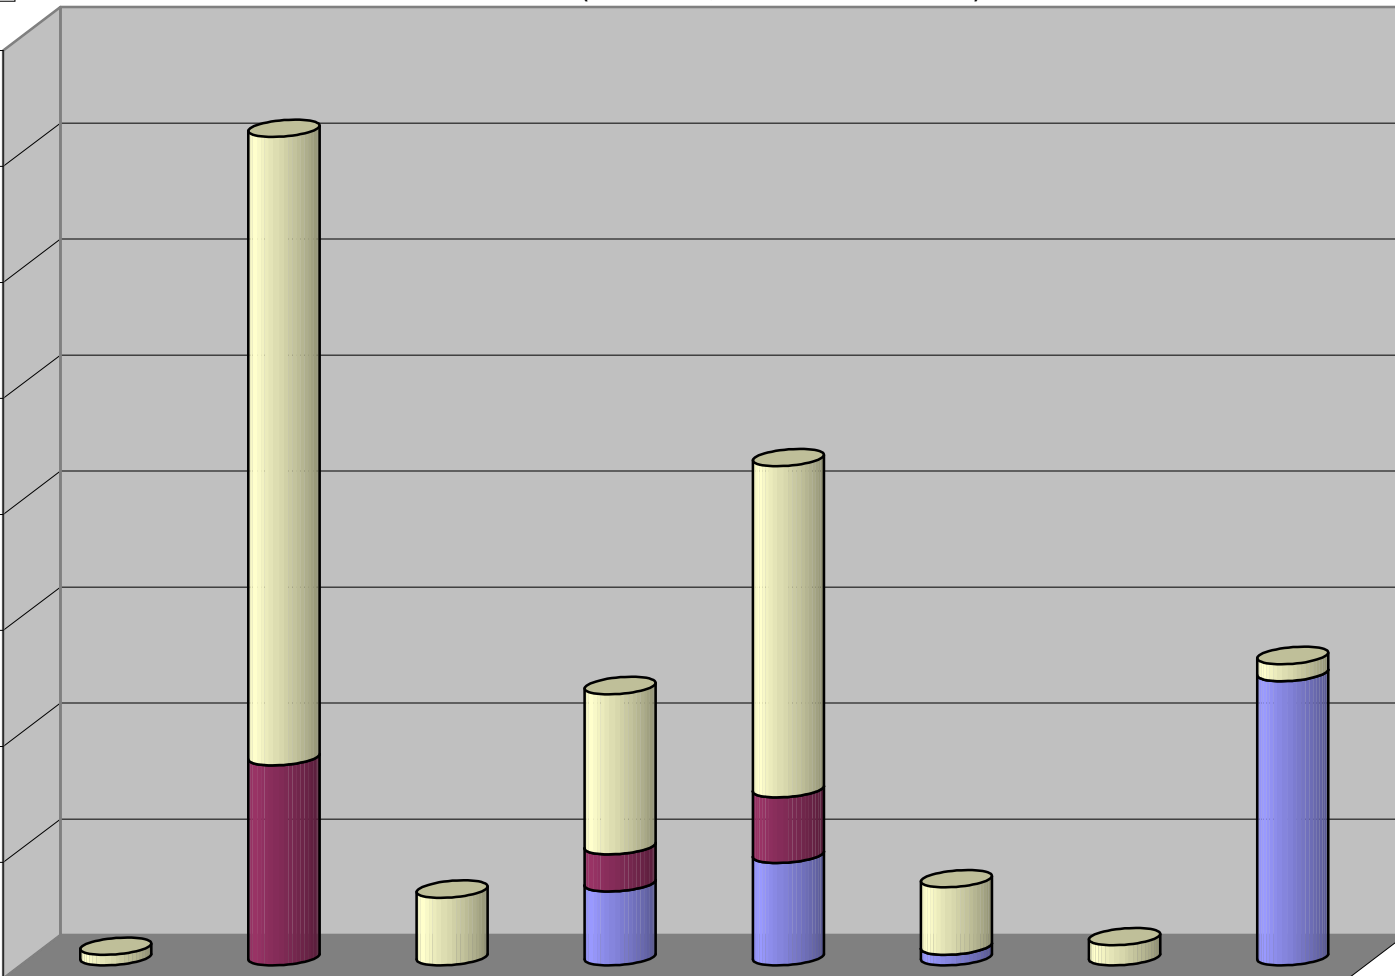

Partido

Grupo Televisa

**CONCENTRADO DE TIEMPO DESTINADO A NOTAS INFORMATIVAS, POR PARTIDO Y MEDIO RADIOFÓNICO
(EN HORAS, MINUTOS Y SEGUNDOS)**

Suma de Duración

0:57:36
0:50:24
0:43:12
0:36:00
0:28:48
0:21:36
0:14:24
0:07:12
0:00:00