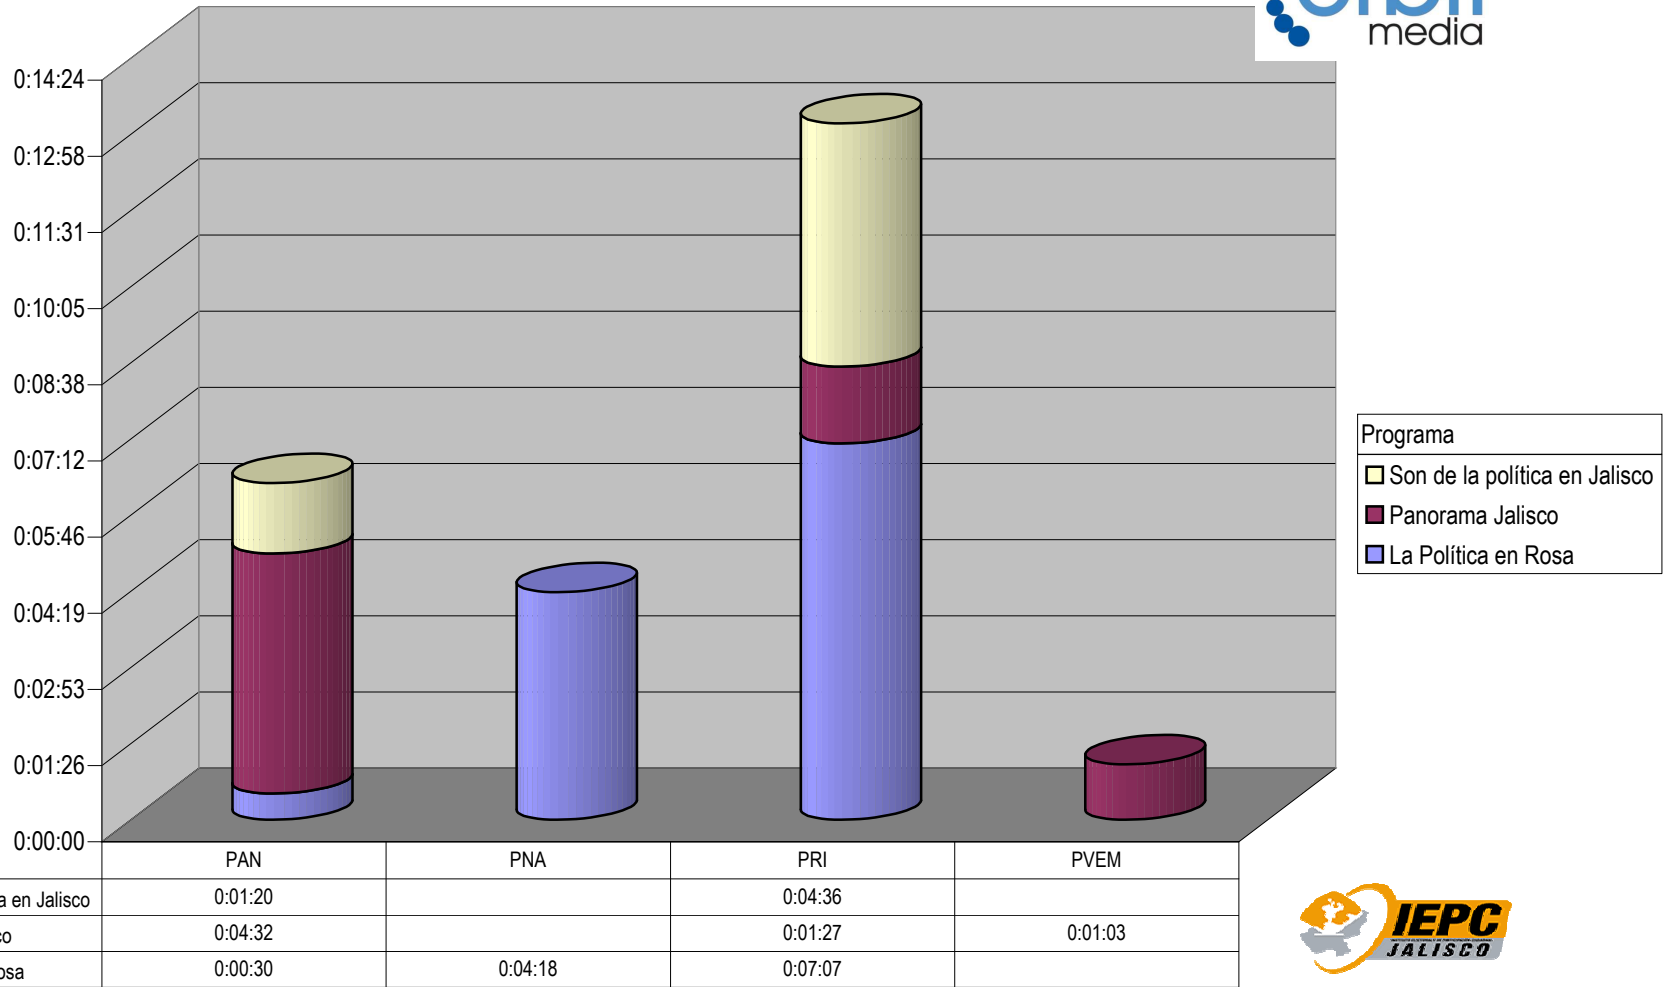

CONCENTRADO DE TIEMPO DESTINADO A NOTAS INFORMATIVAS, POR PARTIDO Y MEDIO RADIOFÓNICO
 (EN HORAS, MINUTOS Y SEGUNDOS)
 Del 22 de Enero al 2 de Marzo del 2009

Suma de Duración

Cualquier Partido Político o Coalición no reflejado en la presente gráfica indica de que no tuvo participación en el Periodo del Informe y el Grupo Respectivo, al igual que cualquier medio o programa no señalado indica que no tuvo notas en el periodo.

Partido

Grupo (Todas)

CONCENTRADO DE TIEMPO DESTINADO A NOTAS INFORMATIVAS, POR PARTIDO Y MEDIO RADIOFÓNICO (EN PORCENTAJE)

Cualquier Partido Político o Coalición no reflejado en la presente gráfica indica de que no tuvo participación en el Periodo del Informe y el Grupo Respectivo, al igual que cualquier medio o programa no señalado indica que no tuvo notas en el periodo.

Grupo Grupo Acir

CONCENTRADO DE TIEMPO DESTINADO A NOTAS INFORMATIVAS, POR PARTIDO Y MEDIO RADIOFÓNICO (EN HORAS, MINUTOS Y SEGUNDOS)

Suma de Duración

Cualquier Partido Político o Coalición no reflejado en la presente gráfica indica de que no tuvo participación en el Periodo del Informe y el Grupo Respectivo, al igual que cualquier medio o programa no señalado indica que no tuvo notas en el periodo.

Grupo Independiente

Suma de Duración

CONCENTRADO DE TIEMPO DESTINADO A NOTAS INFORMATIVAS, POR PARTIDO Y MEDIO RADIOFÓNICO (EN HORAS, MINUTOS Y SEGUNDOS)

Programa	
Uninoticias	
Radar Informativo	
Pulso Informativo	
Nuestra Ciudad	
Notisistema	
Notiexpress	
Noticieros 590	
Canal Continental de noticias	