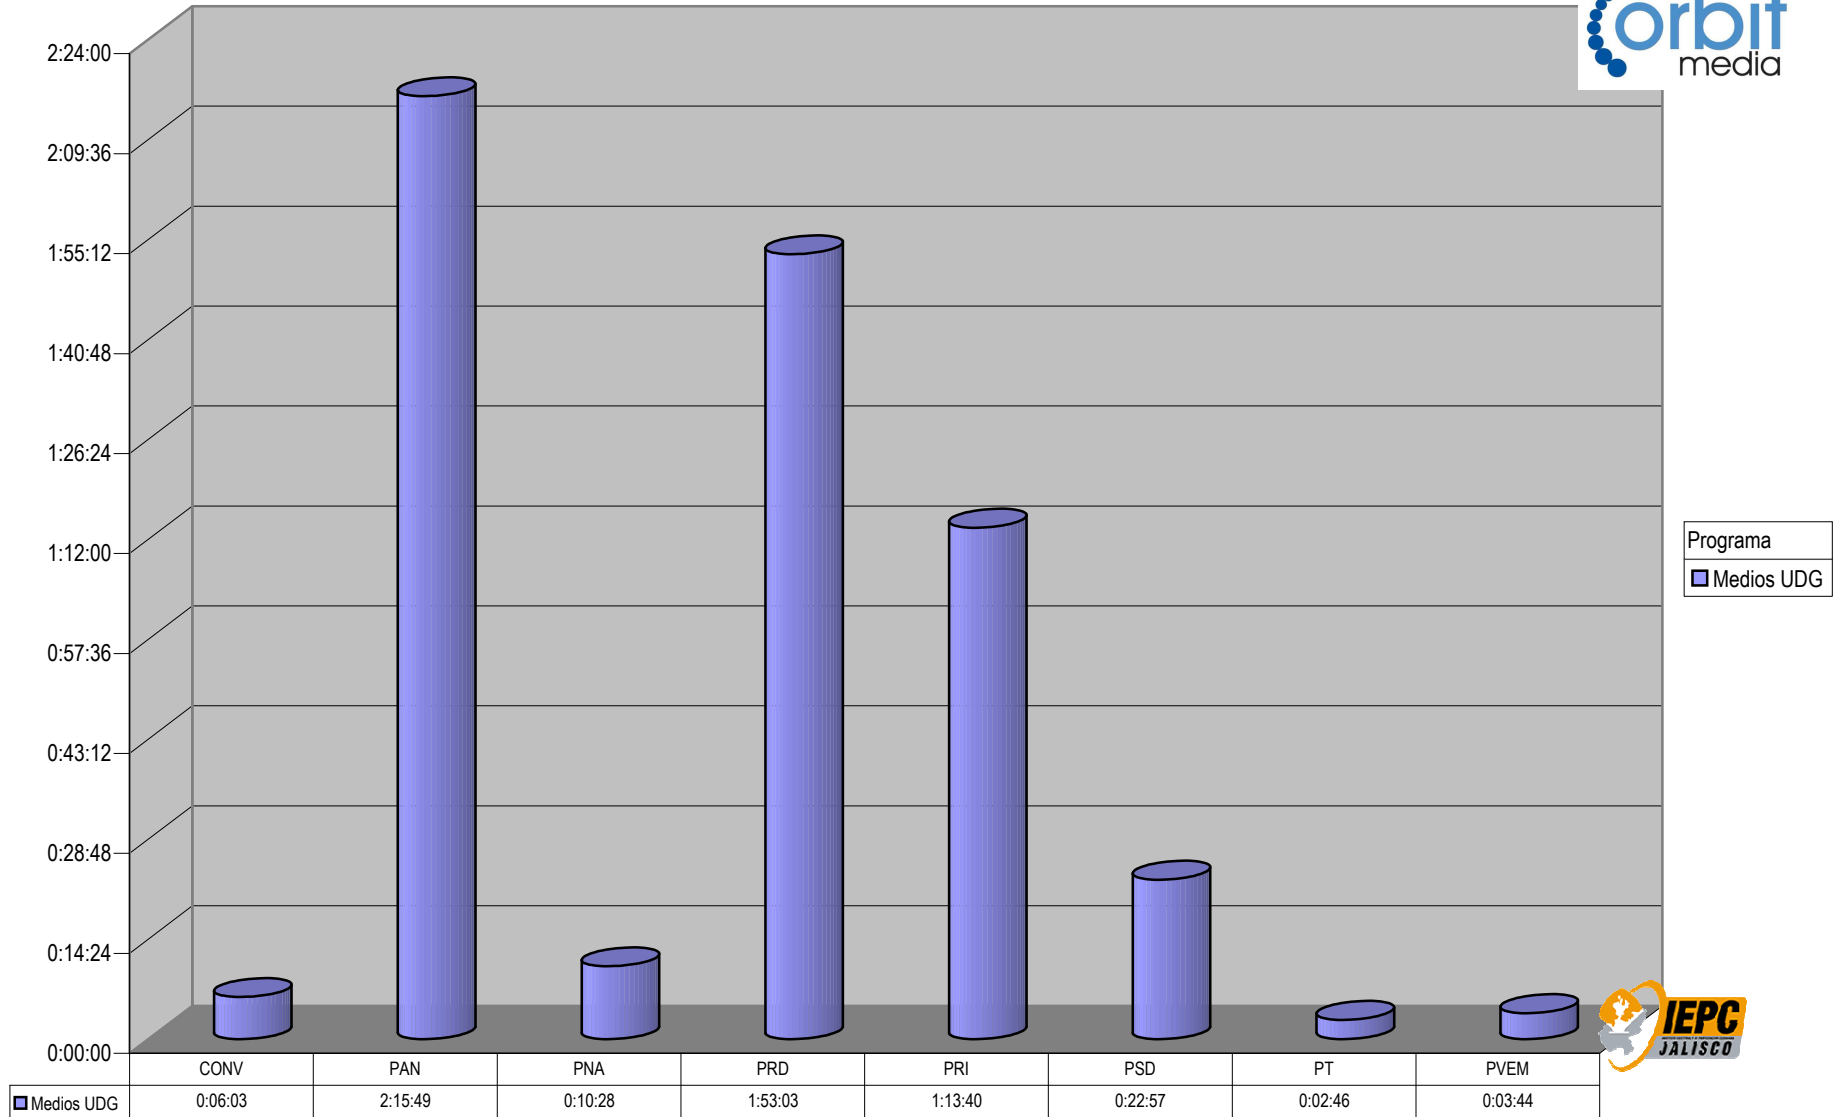

Grupo Radio UDG

CONCENTRADO DE TIEMPO DESTINADO A NOTAS INFORMATIVAS, POR PARTIDO Y MEDIO RADIOFÓNICO (EN HORAS, MINUTOS Y SEGUNDOS)

Suma de Duración

Cualquier Partido Político o Coalición no reflejado en la presente gráfica indica de que no tuvo participación en el Periodo del Informe y el Grupo Respectivo, al igual que cualquier medio o programa no señalado indica que no tuvo notas en el periodo.

Partido