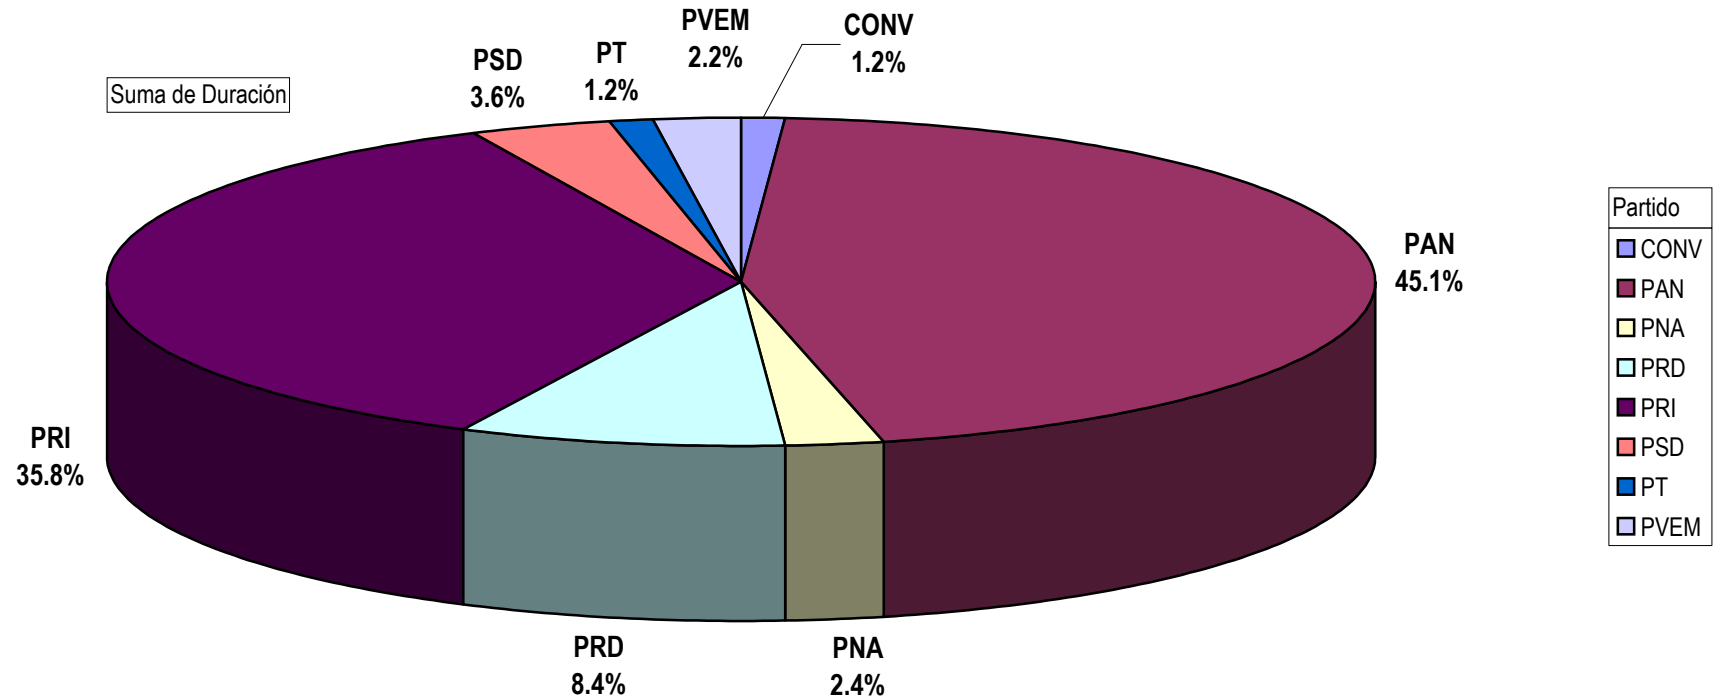

CONCENTRADO DE TIEMPO DESTINADO A NOTAS INFORMATIVAS, POR PARTIDO Y MEDIO RADIOFÓNICO
 (EN HORAS, MINUTOS Y SEGUNDOS)
 Del 22 de Enero al 2 de Marzo del 2009

Suma de Duración

Cualquier Partido Político o Coalición no reflejado en la presente gráfica indica de que no tuvo participación en el Periodo del Informe y el Grupo Respectivo, al igual que cualquier medio o programa no señalado indica que no tuvo notas en el periodo.

Partido

Grupo (Todas)

CONCENTRADO DE TIEMPO DESTINADO A NOTAS INFORMATIVAS, POR PARTIDO Y MEDIO RADIOFÓNICO (EN PORCENTAJE)

Cualquier Partido Político o Coalición no reflejado en la presente gráfica indica de que no tuvo participación en el Periodo del Informe y el Grupo Respectivo, al igual que cualquier medio o programa no señalado indica que no tuvo notas en el periodo.

Grupo Grupo Acir

CONCENTRADO DE TIEMPO DESTINADO A NOTAS INFORMATIVAS, POR PARTIDO Y MEDIO RADIOFÓNICO (EN HORAS, MINUTOS Y SEGUNDOS)

Suma de Duración

Cualquier Partido Político o Coalición no reflejado en la presente gráfica indica de que no tuvo participación en el Periodo del Informe y el Grupo Respectivo, al igual que cualquier medio o programa no señalado indica que no tuvo notas en el periodo.