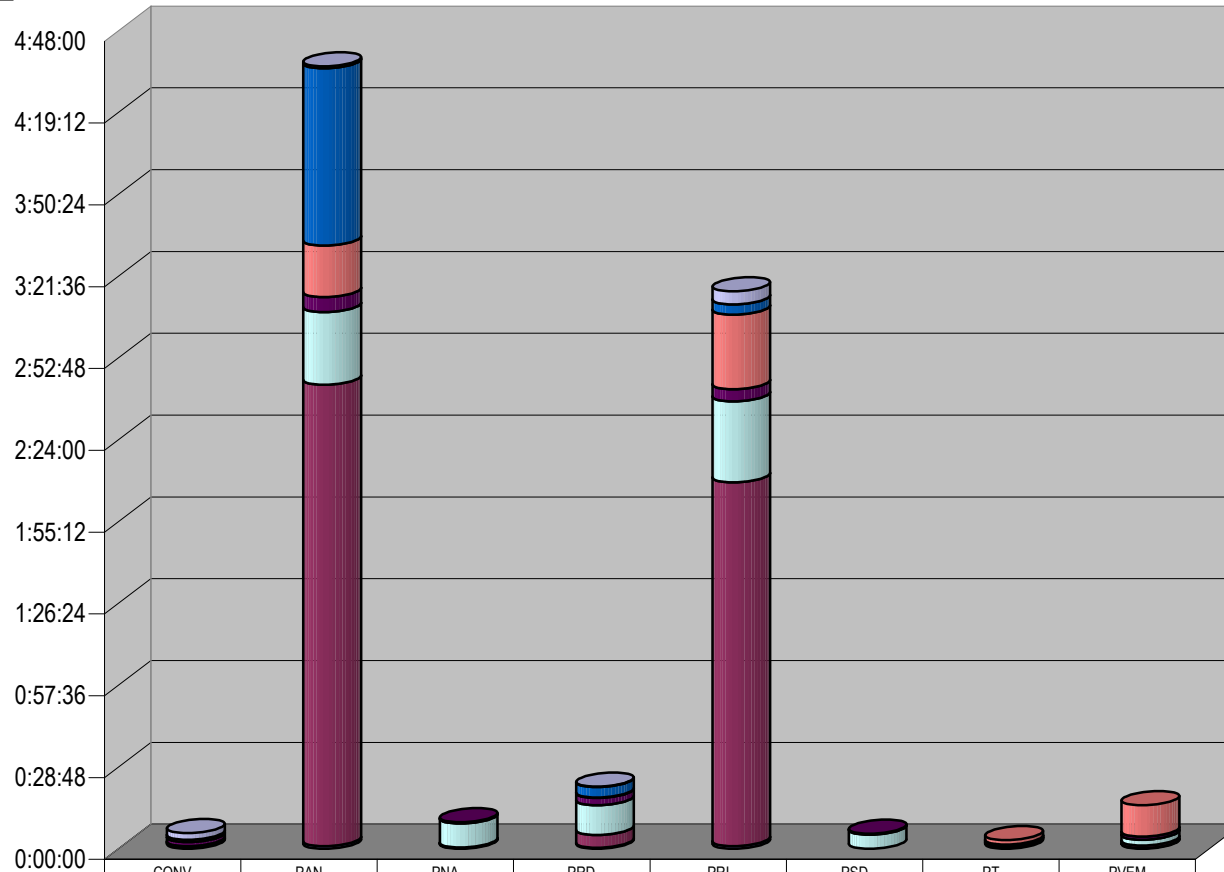

Partido

Grupo (Todas)

CONCENTRADO DE TIEMPO DESTINADO A NOTAS INFORMATIVAS, POR PARTIDO Y MEDIO RADIOFÓNICO (EN PORCENTAJE)

Cualquier Partido Político o Coalición no reflejado en la presente gráfica indica de que no tuvo participación en el Periodo del Informe y el Grupo Respectivo, al igual que cualquier medio o programa no señalado indica que no tuvo notas en el periodo.

Grupo Grupo Acir

CONCENTRADO DE TIEMPO DESTINADO A NOTAS INFORMATIVAS, POR PARTIDO Y MEDIO RADIOFÓNICO (EN HORAS, MINUTOS Y SEGUNDOS)

Suma de Duración

Cualquier Partido Político o Coalición no reflejado en la presente gráfica indica de que no tuvo participación en el Periodo del Informe y el Grupo Respectivo, al igual que cualquier medio o programa no señalado indica que no tuvo notas en el periodo.

Grupo Independiente

Suma de Duración

CONCENTRADO DE TIEMPO DESTINADO A NOTAS INFORMATIVAS, POR PARTIDO Y MEDIO RADIOFÓNICO (EN HORAS, MINUTOS Y SEGUNDOS)

Programa	
Uninoticias	
Radar Informativo	
Pulso Informativo	
Nuestra Ciudad	
Notisistema	
Notiexpress	
Noticieros 590	
Canal Continental de noticias	